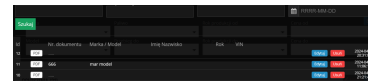

Oferta: 19
Data wydruku: 2026-06-25

www: test3.44fox.com
Kontakt: AnnaTest NowakTest

BMW Seria 6 650i xDrive Edycja M Sport

99 999

PLN NETTO
122 999
PLN

Marka	BMW	Model	Seria 6
Typ nadwozia	Sedan	Typ paliwa	Benzyna
Rok produkcji	2015	Przebieg	125000
Kolor	Biały	Pojemność skokowa	4395
Moc	450	Skrzynia	Automatyczna
Napęd	4x4 (dołączany automatycznie)	Zarejestrowany w	Polska
Liczba drzwi	4	Termin badania technicznego	2024-03-27
Ważność polisy	2024-03-30	Ważność butli gazowej	2024-03-27
VIN	38585853385858589		

Witam. Sprzedam BMW serii 6 Gran Coupe MPakiet 4.4 benzyna o mocy 450KM. Auto w bogatej wersji wyposażenia:

panoramiczny dach
keyless go
światła dynamiczne fuul LED
head up
kamera 360°
rozpoznawanie znaków
wentylowane fotele
komforty
nagłośnienie Harman Kardon
dociągi drzwi